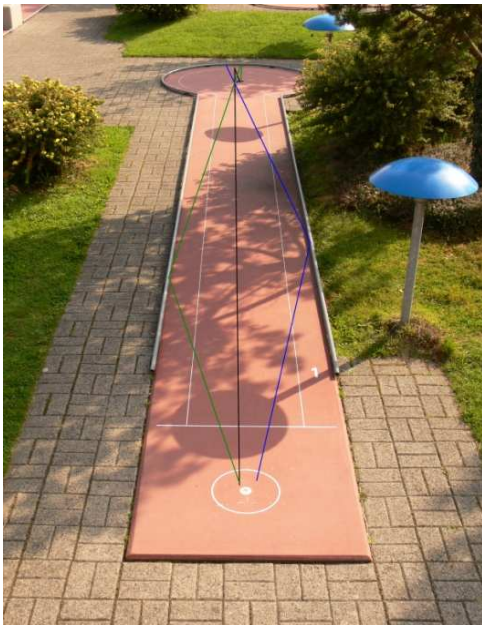

# Bahnenplan Schlossfeld, Willisau

10J. MC Willisau; 3D Bern-Engel

10J. MC Willisau; 3D Bern-Engel: migo M 30

Mario Kurt (glatt); mgB3

J.Wiedemeier; mg Söll(Replica); mg 3

MSM Tellimatt; RV 255

B&M H1,H4,H 13; K 13

# Bahnenplan Schlossfeld, Willisau

W-19, H 4 siehe sep. Weitschlagplan

SMM2005 Neuendorf; H 4

J. Wiedemeier; mg EC 90 (Replica)

RV 383,382; System C 25

mg Germany B

mg Söll(r.b.) mg Milano(l.b.) System C58(durchsp.) A1(Schräge)